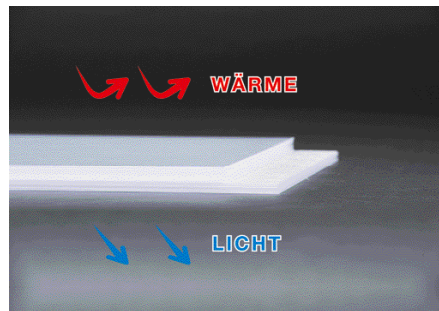

Dachlichtbänder für Neubau und Sanierung

Everlite präsentiert ein patentiertes Lichtband mit Vlieseinlage und integriertem Hagelschutz.

Dachlichtbänder bestehen komplett aus lichtdurchlässigen Elementen und sind wohl die komfortabelste Option, Tageslicht in große Gebäude, speziell im Industriebau, einzubringen. Auch in der Verwaltung erfreuen sich Lichtbänder wachsender Beliebtheit, denn neben Tageslicht und Komfort bringen sie Frischluft ins Gebäude und sorgen zudem für Sicherheit durch effektiven Brandschutz. Die Vlies Inside-Lichtbänder von Everlite sind für gewölbte, sattelförmige und shedförmige Lichtbänder sowie für Shedverglasungen erhältlich und eignen sich sehr gut für den Ersatz alter Drahtglassysteme.

Energieeffizienz

Die Vlies Inside-Lichtbänder von Everlite bieten eine Kombination aus Stegplatten und eingelegter Vliesschicht und sind im Sommer wie im Winter eine gute Wahl: Im Sommer halten sie übermäßige Sonnenenergie ab und schützen damit gegen einen zu starken Wärmeeintrag, und im Winter

halten sie durch den Multischalenaufbau die Wärme im Gebäude. Das spiegelt sich auch in der Energieeffizienzklasse wider, die KfW-förderfähig ist.

Lichtqualität

Tageslicht ist erwünscht, Blendung und übermäßiger Lichteintrag jedoch nicht. Die Vlies Inside-Lichtbänder sorgen dafür, dass nur das Beste vom Tageslicht im Gebäude ankommt, der Überschuss an Energie und Helligkeit jedoch herausgefiltert wird. Das Resultat ist eine homogene Belichtung.

Sicherheit

Sicherheit bedeutet hier in erster Linie Brandschutz. Die Lichtbänder von Everlite sind geschützt gegen Brandeintrag von außen, erfüllen die häufig gestellte Anforderung der harten Bedachung und sind trotzdem ausschmelzbar. Konkret bedeutet das: Sie erschweren den Brandeintrag von außen, bieten aber bei einem Brand von innen zusätzlichen Schutz gegen Totalschaden,